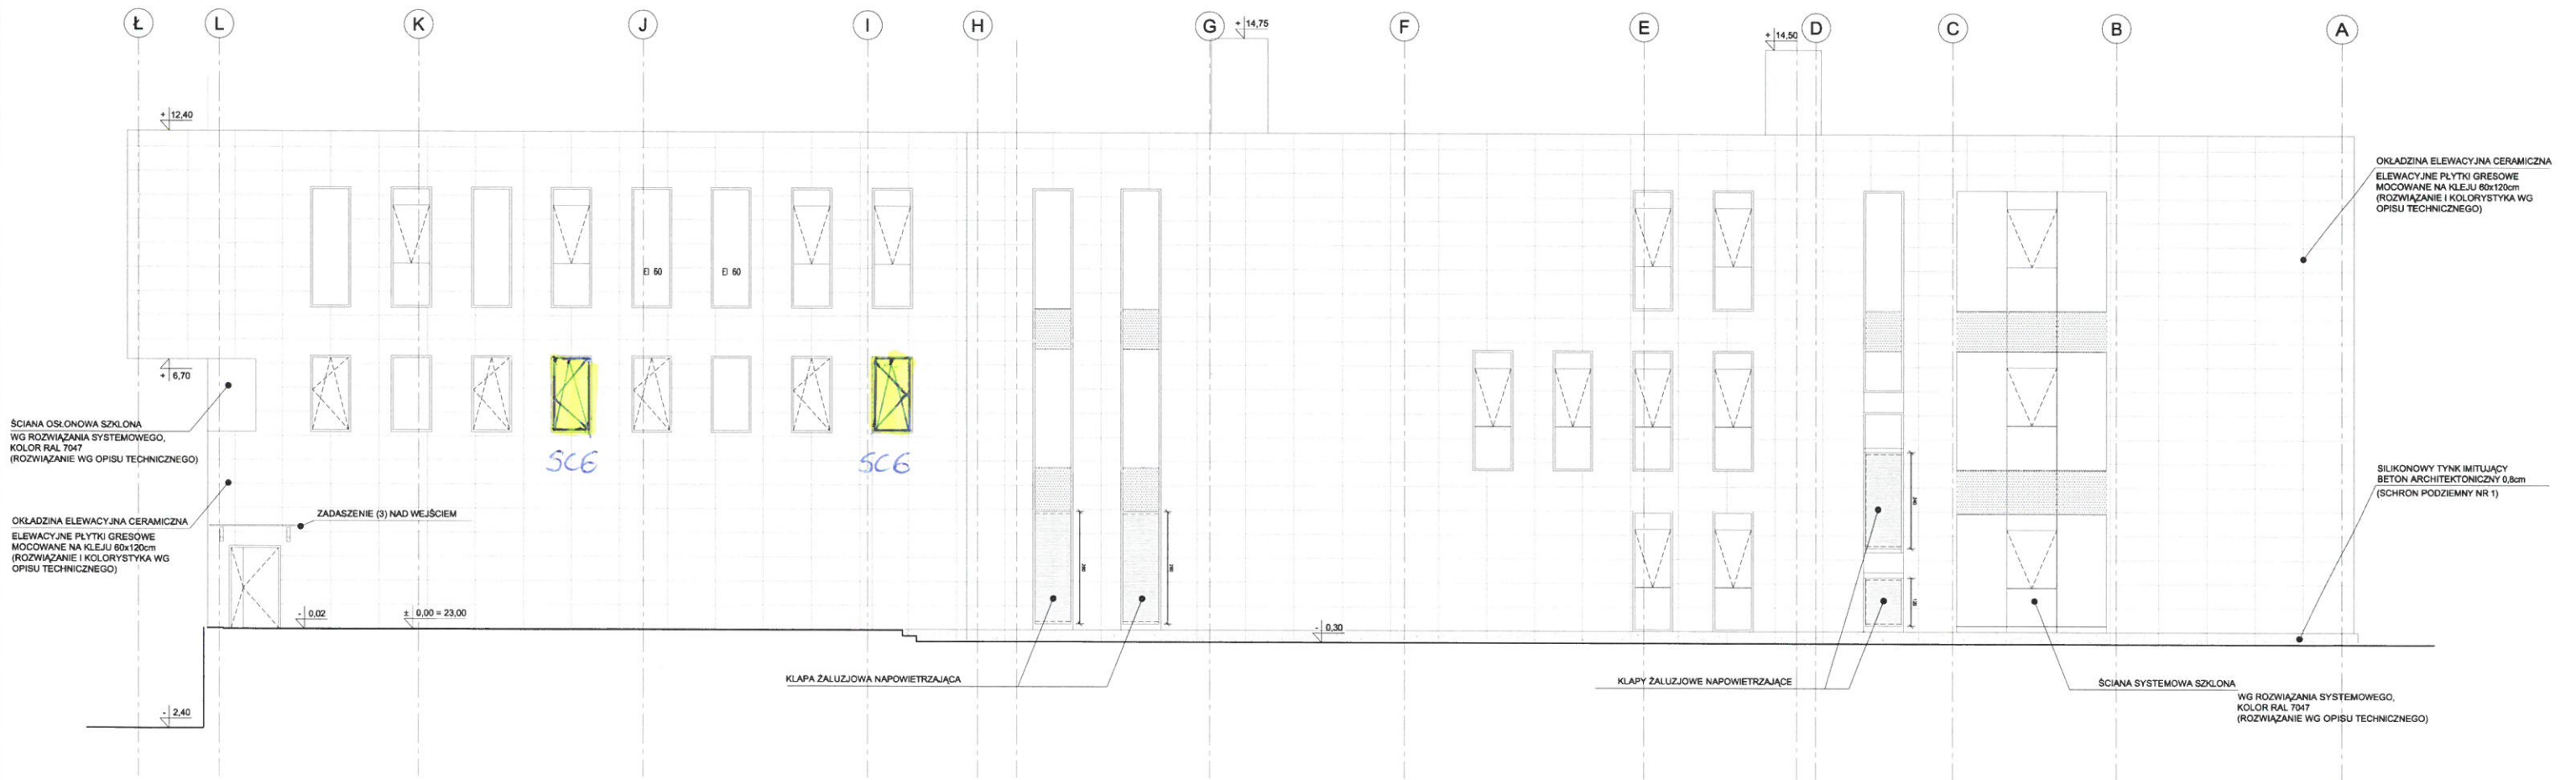

MIĘDZYWYDZIAŁOWE CENTRUM DYDAKTYCZNE
 NA TERENIE SAMODZIELNEGO PUBLICZNEGO SZPITALA KLINICZNEGO NR 2 W SZCZECINIE

ELEWACJA PÓŁNOCNA, SKALA 1:100

rys. A-11