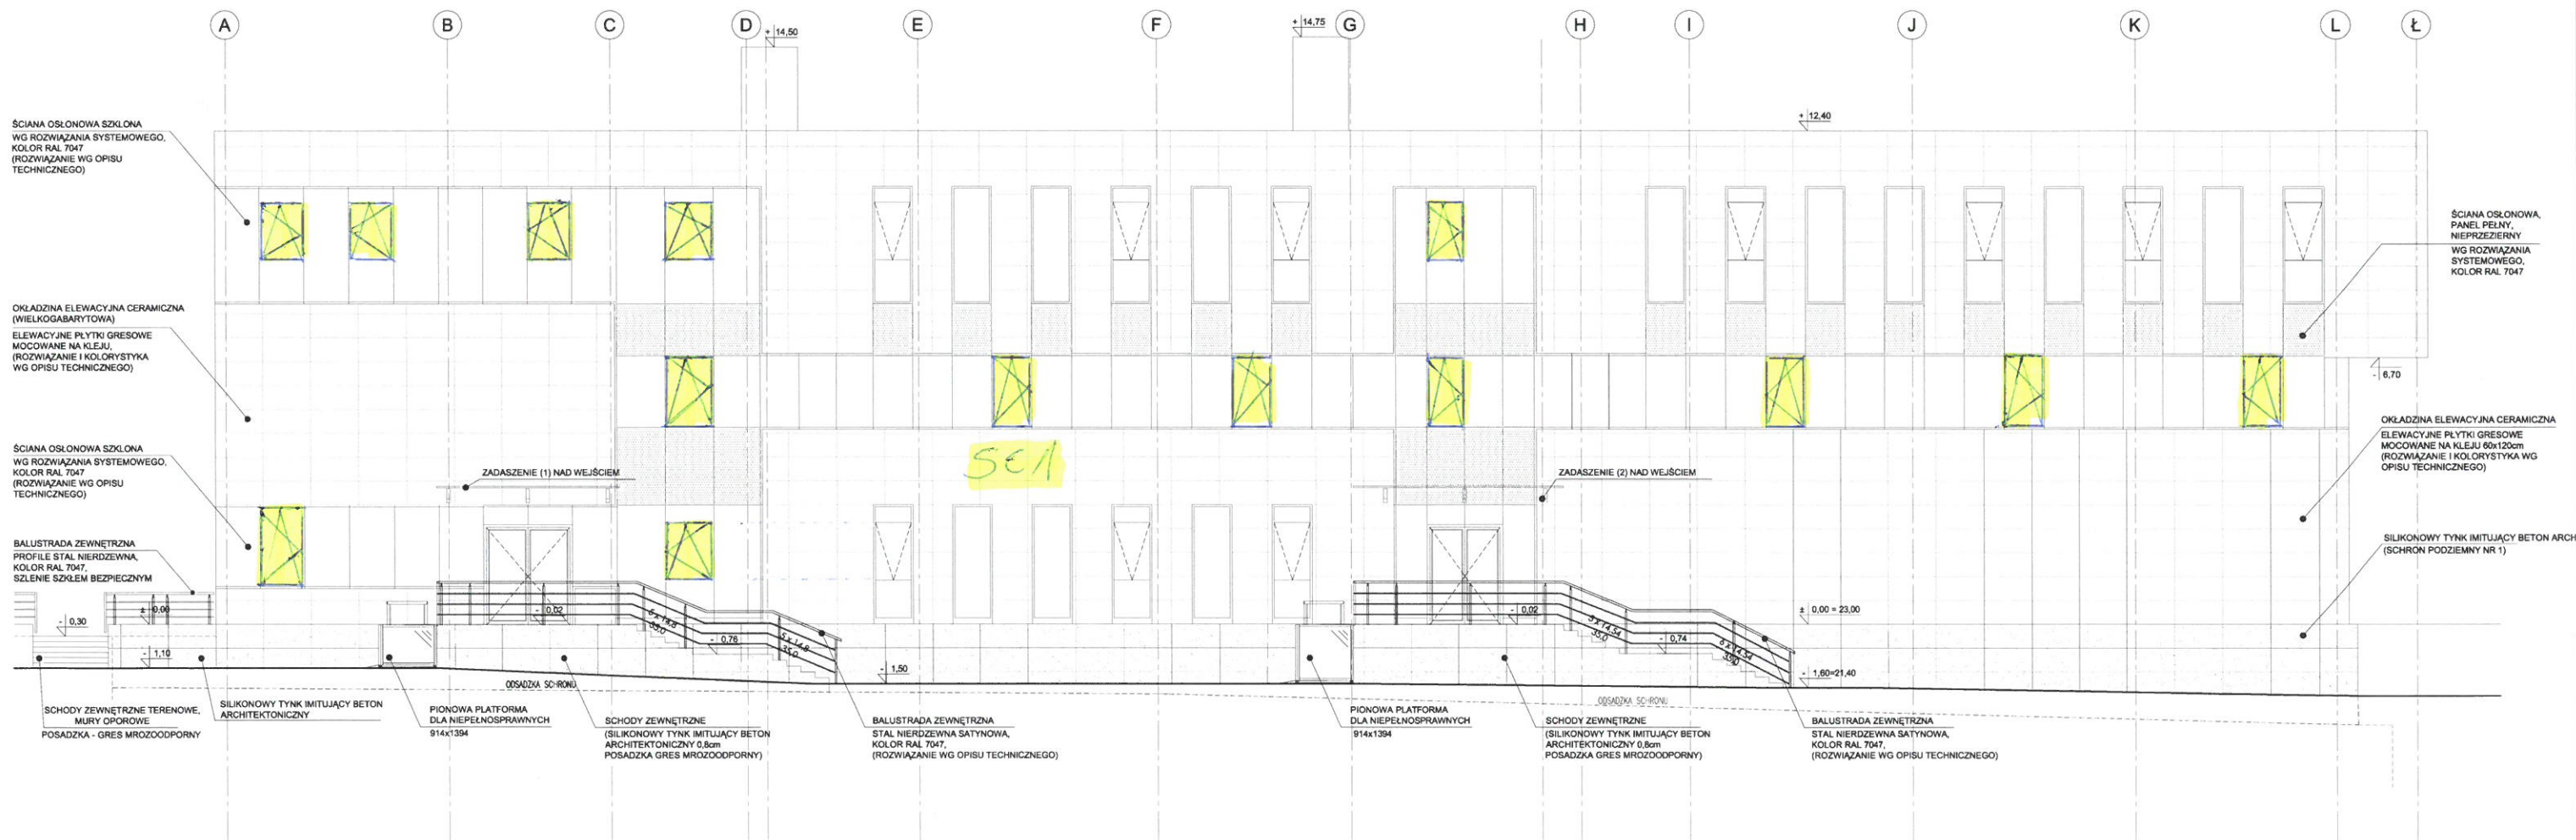

MIĘDZYWYDZIAŁOWE CENTRUM DYDAKTYCZNE  
 NA TERENIE SAMODZIELNEGO PUBLICZNEGO SZPITALA KLINICZNEGO NR 2 W SZCZECINIE

ELEWACJA POŁUDNIOWA, SKALA 1:100

rys. A-10