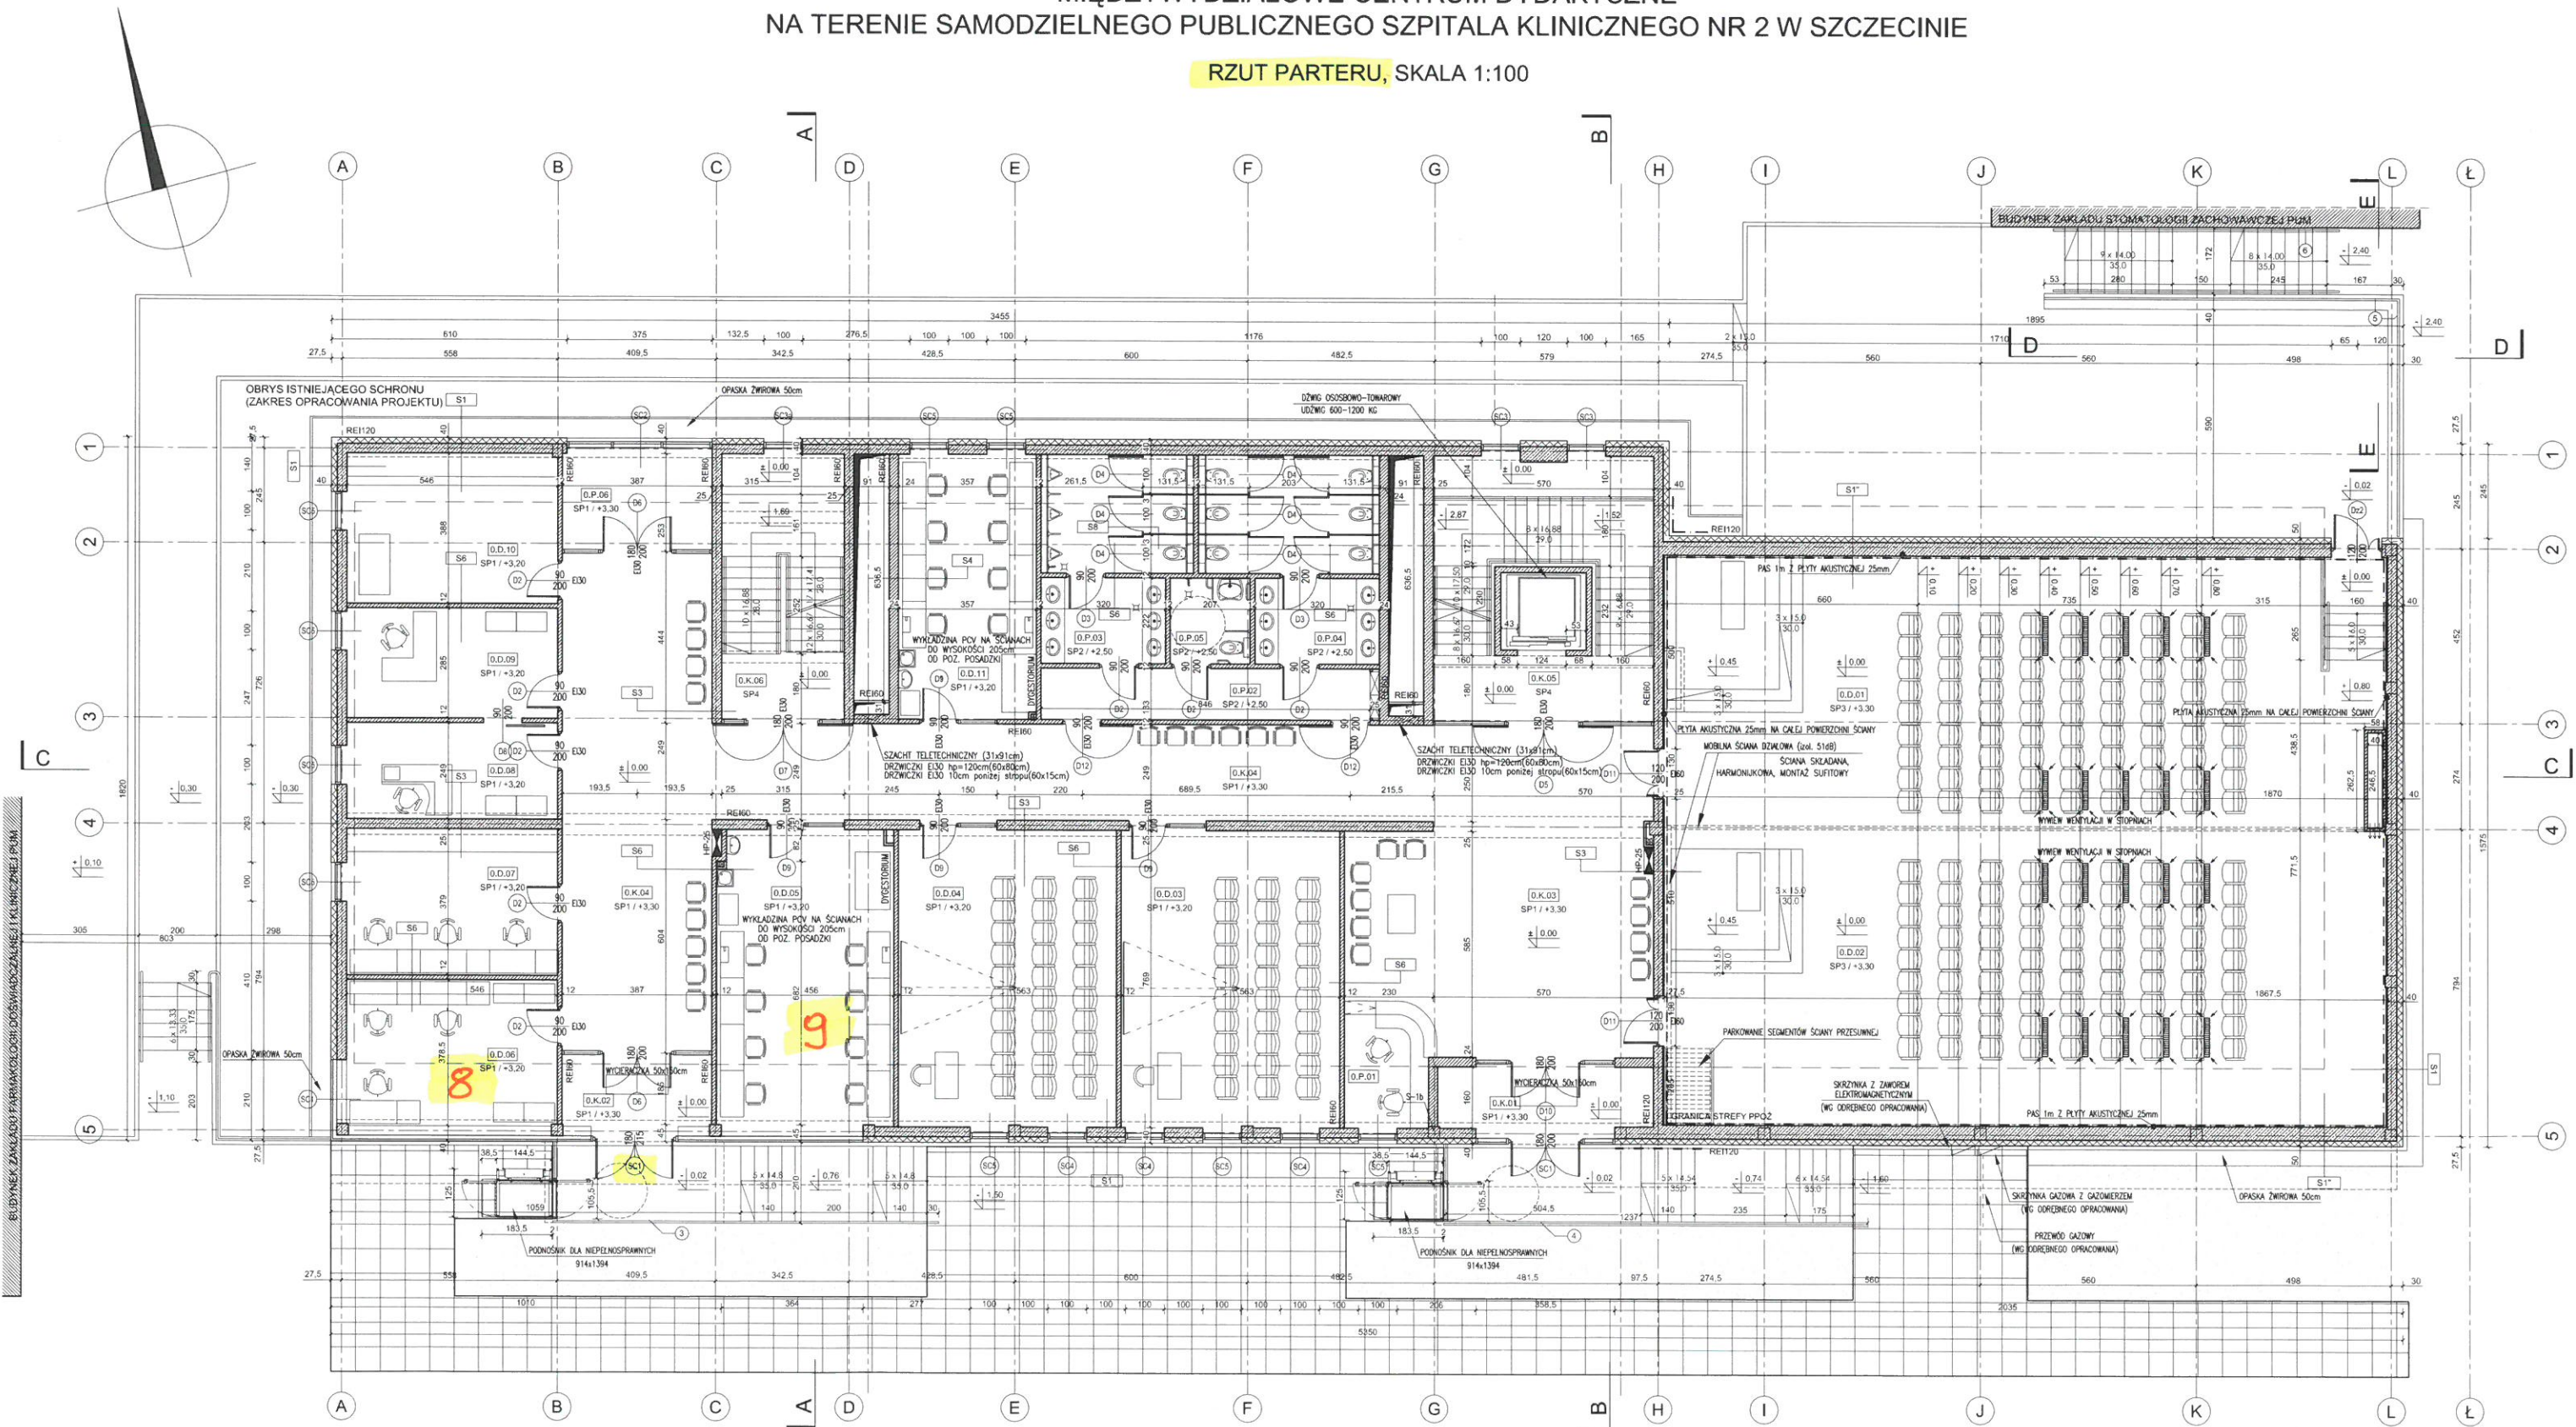

MIĘDZYWYDZIAŁOWE CENTRUM DYDAKTYCZNE  
NA TERENIE SAMODZIELNEGO PUBLICZNEGO SZPITALA KLINICZNEGO NR 2 W SZCZECINIE

RZUT PARTERU, SKALA 1:100

rys. A-02