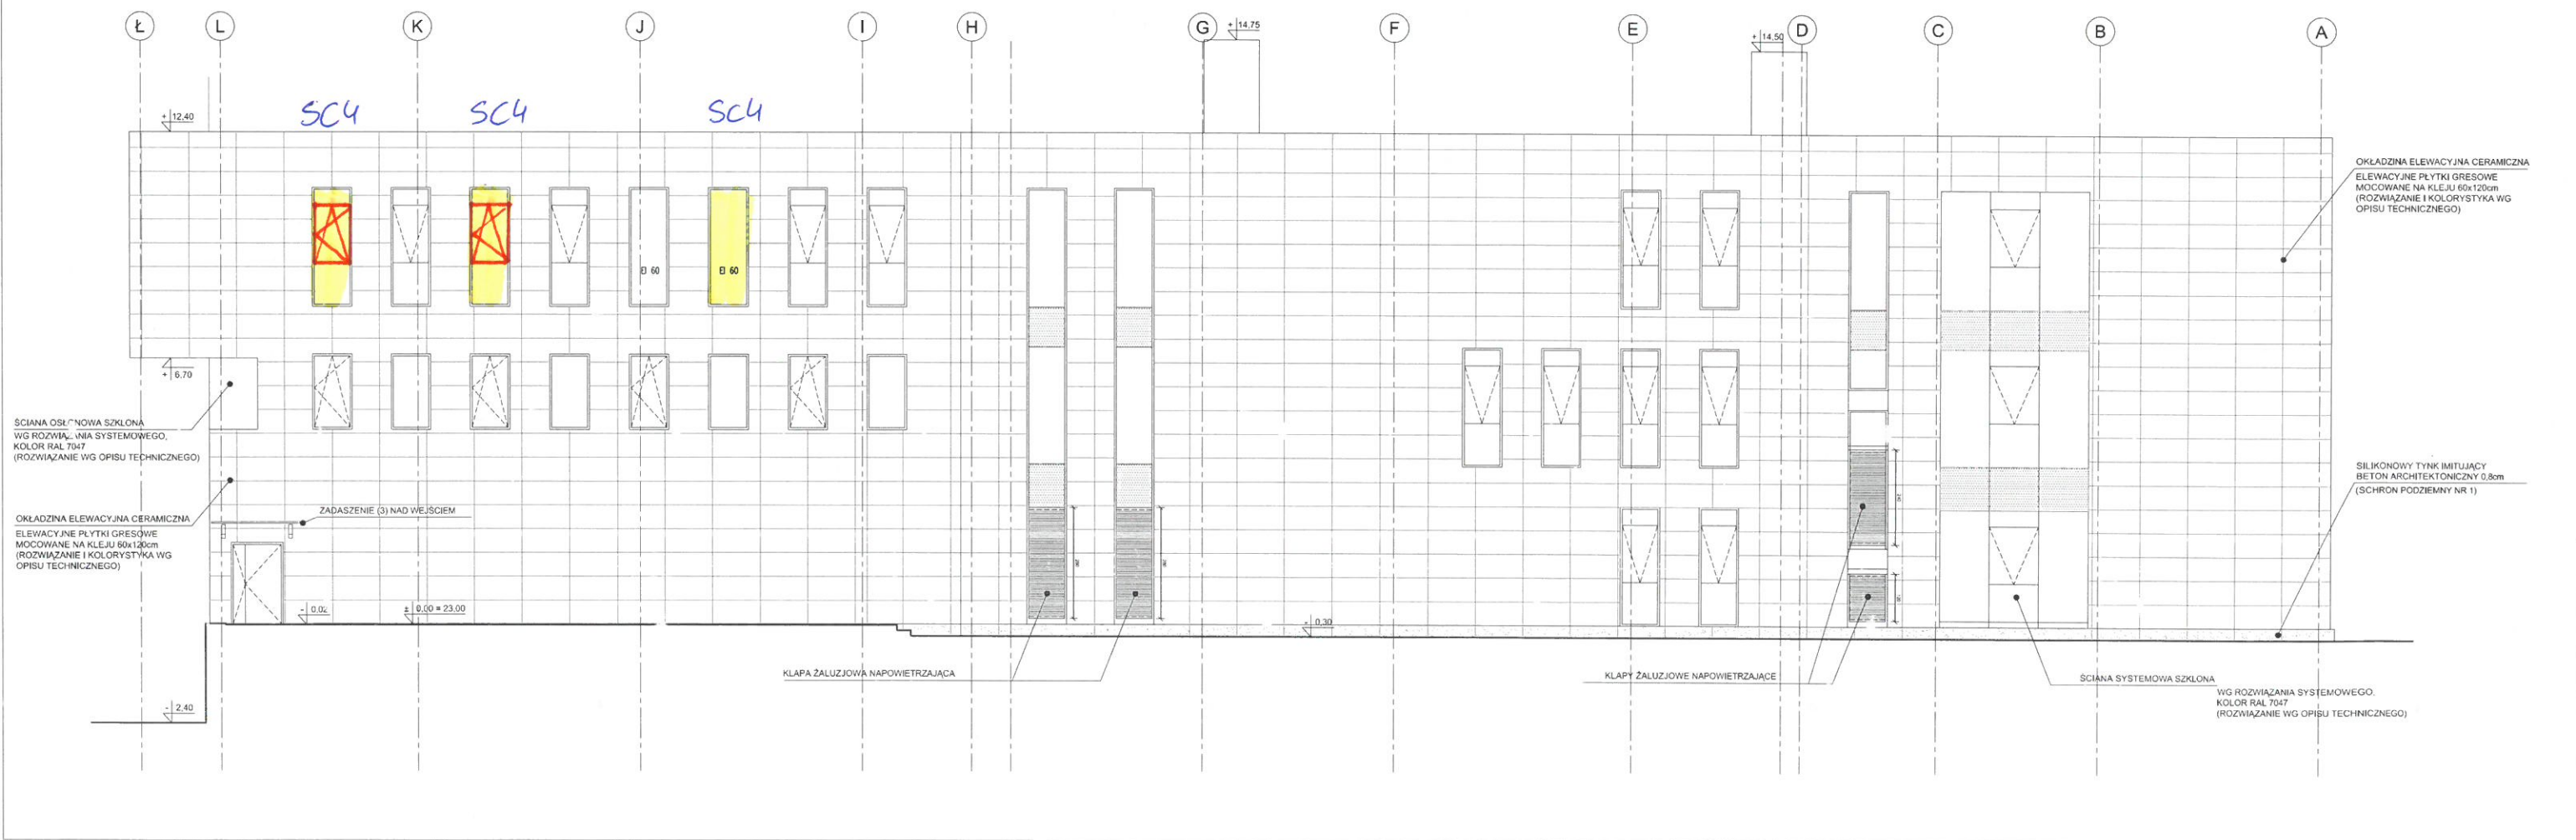

MIĘDZYWYDZIAŁOWE CENTRUM DYDAKTYCZNE
NA TERENIE SAMODZIELNEGO PUBLICZNEGO SZPITALA KLINICZNEGO NR 2 W SZCZECINIE

ELEWACJA PÓŁNOCNA, SKALA 1:100

rys. A - 11